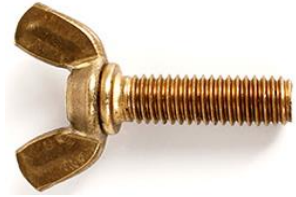

Administración, fábrica y ventas:
 Molina Arrotea 1150, Lomas de Zamora (CP: 1832), Bs. As.
 Tel: (005411) 4243 5823 / 4392 4278 / 4292 0965
 E-mail : ventas@tubulon.com.ar
 NUEVA web: www.tubulon.com.ar

MATERIAL:	BRONCE
PRODUCCIÓN:	TORNEADAS
DIMENSIONES:	NORMA DIN 316
ROSCA:	PASO MA
DESCUENTOS:	50% + %CLIENTE + 10% (PAGO)

PRECIOS DE MARIPOSA MACHO MÉTRICAS (U\$S/100)

ROSCA/ LARGO	M4- 0,70 x	M5- 0,80 x	M6- 1,00 x	M8- 1,25 x	M10- 1,50 x	M12- 1,75 x
Codigo: 413						
10 mm	001 286,69					
12 mm	002 286,69	003 286,69	005 300,13			
15 mm		004 286,69	006 304,61			
20 mm			007 312,25	009 345,19		
25 mm			008 312,25	010 378,00	011 558,90	013 854,84
30 mm					012 624,65	014 953,53

LOS PRECIOS NO INCLUYEN IVA

MARIPOSA MACHO MÉTRICA - CANTIDAD POR CAJA

ROSCA/ LARGO	5/32- 32 x	3/16- 24 x	1/4- 20 x	5/16- 18 x	3/8- 16 x	7/16- 14 x
10 mm	001 700					
12 mm	002 700	003 400	005 400			
15 mm		004 400	006 300			
20 mm			007 200	009 250		
25 mm			008 200	010 200	011 120	013 70
30 mm					012 120	014 70